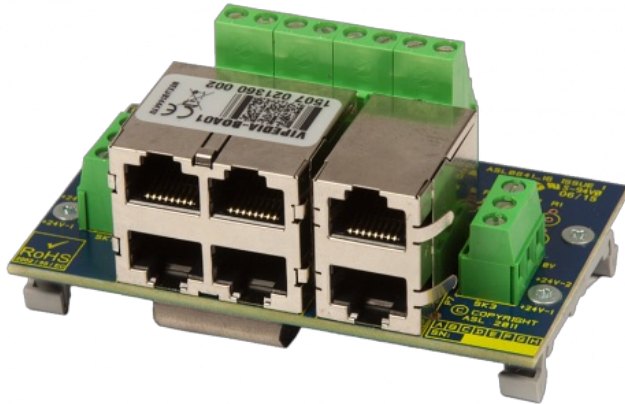

## VIPEDIA-BOA01

RJ45-Breakout-Adapter für DIN-Schienenmontage – Einzelport

- ✓ DIN-HUTSCHIENENMONTAGE
- ✓ VEREINFACHT DEN SYSTEMAUFBAU
- ✓ FLEXIBLER ANSCHLUSS UND NUTZUNG
- ✓ Zur Verwendung mit Standard-Cat5/6-Kabeln
- ✓ BREAKOUT DER VERBINDUNG VON EINEM RJ45-PORT
- ✓ DAISY-CHAIN-VERBINDUNGEN
- ✓ END-OF-LINE-ÜBERWACHUNGSWIDERSTANDSPOSITIONEN

## Beschreibung

Der BOA01 ist ein RJ45-Kabel-Breakout-Adapter für die DIN-Hutschienenmontage

Es bietet vielfältige Anwendungsmöglichkeiten für die Verbindung von Nicht-RJ45-Installationskabeln zu ASL VIPEDIA Audio-Routern und ähnlichen Geräten mit RJ45-Anschlüssen. Die Hauptanwendungen sind:

- ✓ Schleifen Sie alle Verbindungen von einem RJ45-Anschluss auf acht Schraubklemmen durch.
- ✓ Trennen Sie die beiden Audio-Eingangsanschlüsse von jedem der vier VIPEDIA-12 Audio-Eingangsanschlüsse