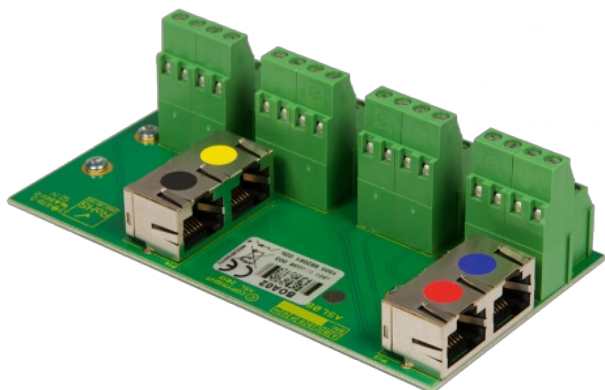

## VIPEDIA-BOA02

RJ45-Breakout-Adapter für DIN-Schienenmontage – vier Anschlüsse

- ✓ DIN-HUTSCHIENENMONTAGE
- ✓ VEREINFACHT DEN SYSTEMAUFBAU
- ✓ FLEXIBLE VERBINDUNG UND NUTZUNG
- ✓ Zur Verwendung mit Standard-Cat5/6-Kabeln
- ✓ BREAKOUT DER VERBINDUNG VON VIER RJ45-PORTS

### Der BOA02 ist ein einfacher RJ45-Kabel-Breakout-Adapter für die Vierfach-DIN-Hutschienenmontage

Es ist vielseitig einsetzbar und ermöglicht die Verbindung von Nicht-RJ45-Installationskabeln zu ASL VIPEDIA-Audio-Routern und ähnlichen Geräten mit RJ45-Anschlüssen.

Der BOA02 verfügt über vier RJ45-E/A-Ports und vier Blöcke mit je acht Klemmen sowie vier Schirmanschlüsse. Die vier Signalpaare jedes RJ45-Ports werden jeweils zu einem Klemmenpaar an einem der Klemmenblöcke geführt, und jeder Klemmenblock verfügt über einen zugehörigen Schirmanschluss. Die Hauptanwendungen sind: