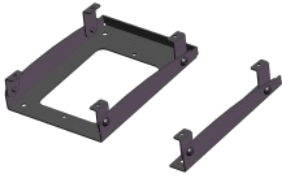

MPX10-MB

Wandhalterungssatz für
MPS10-20

Artikelnummer 1200560100