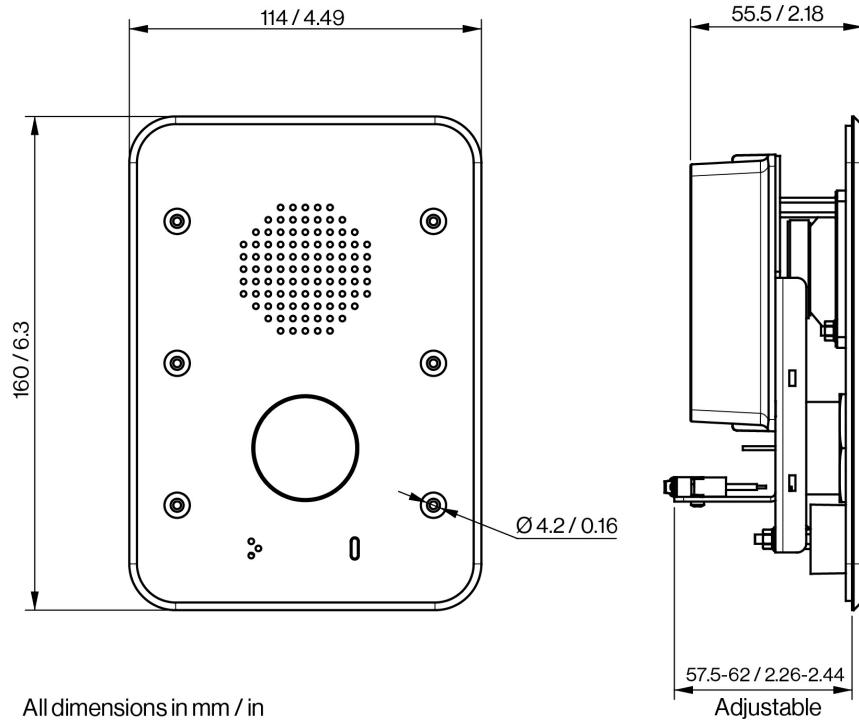

Weitere Informationen finden Sie im [Zenitel Wiki](#).

Technical Dimensions

All dimensions in mm / in

Spezifikationen

AUDIO

Geräuschunterdrückung	Ja. Unterdrückung von Musikgeräuschen, Unterdrückung von statischem Rauschen, Unterdrückung von schnell wechselnden Geräuschen
Codecs	G.711, G.722, G.729
Frequenzbereich, G.722 Codec	200 Hz – 7000 Hz
Audiotechnik	Modi: Full Open Duplex, Switched Open Duplex
	Geräuschpegel-Erkennung (Schrei-Alarm)
	Automatische Verstärkungsregelung
Interner Lautsprecher	3 W
Mikrofontechnik	Elektret-Richtmikrofon

KONSTRUKTION

Abmessungen (HxBxT)	160 x 114 x 60 mm
Abmessungen nach bündiger Montage	160 x 114 x 4 mm
Gewicht	0,74 kg
Frontplattenmaterial	A4 Stahl
Material der Elektronikabdeckung	Polycarbonat (lichtdurchlässig)
Dichtungsmaterial	Weicher EPDM-Schaum mit geringer Dichte (geschlossene Zellen), Dicke: 2 mm.
Knopfmaterail	Aluminium
Tastenhüblänge	0 mm
Tastenaktivierungskraft	3-5N