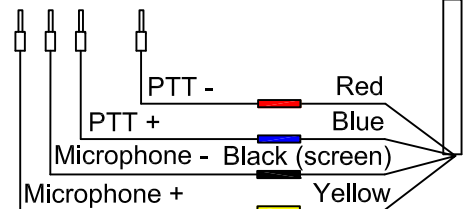

- Turbine TFIX-1 1008123010
- Turbine TFIX-2 1008123020
- Turbine TFIX-3 1008123030
- Turbine TFIX-4 1008123040
- Exigo EAPFX-1 1023221511
- Exigo EAPFX-6 1023221516

INTERNAL	INTERNAL	CHASSIS GND	LS +	LS -	MIC +	MIC -	PTT SWITCH	HOOK	GND SWITCH	LOUDSPEAKER	LOUDSPEAKER
+	-	S	1	2	3	4	5	6	7	8	9