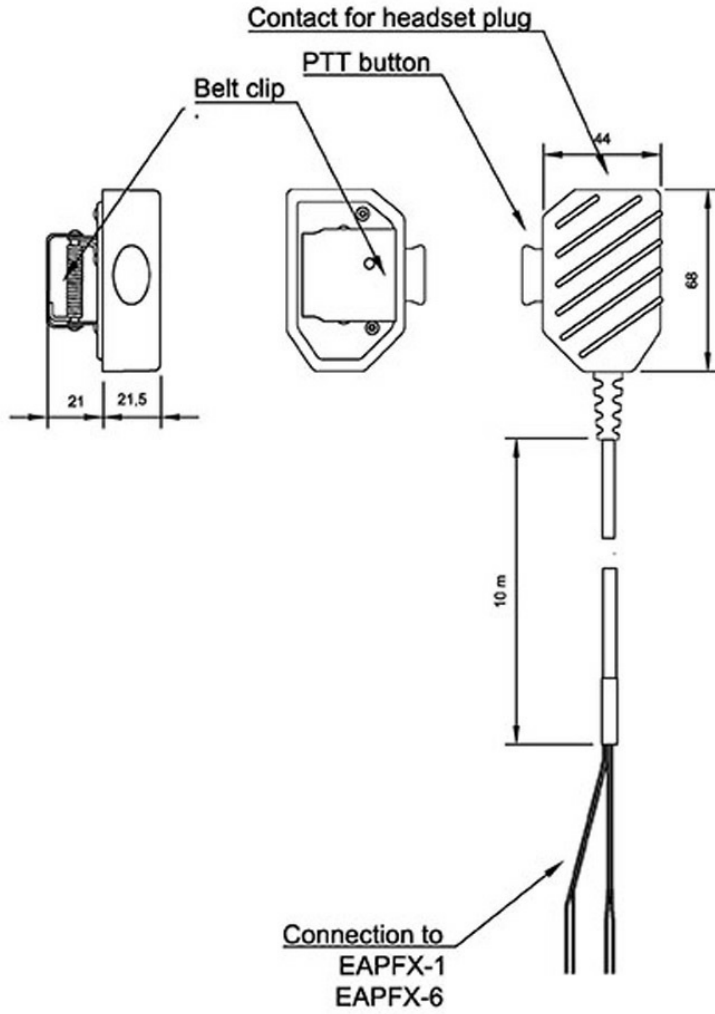

Technical Dimensions