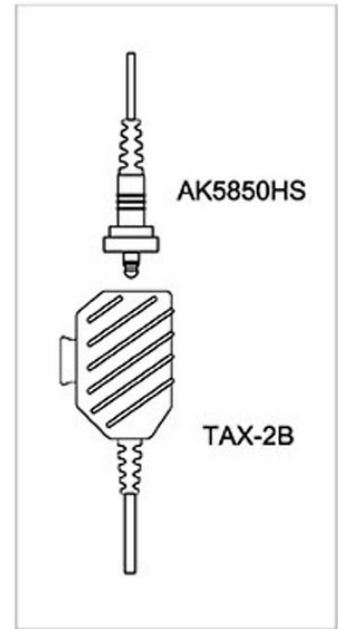

## CARACTÉRISTIQUES

- ✓ Câble de 10 mètres pour les environnements ATEX
- ✓ Boîtier de raccordement compact et résistant avec PTT pour une utilisation dans les milieux industriels
- ✓ Indice de Protection IP-67 contre la poussière et l'eau
- ✓ A utiliser avec le casque ATEX AK5850HS
- ✓ Conçu pour les postes ATEX Turbine Exigo

## DESCRIPTION

Le câble et boîtier de raccordement ATEX TAX-2b agrmente le casque ATEX AK5850HS en apportant un solution longue portée (10 mètres), robuste et enfichable qui répond aux exigences du milieu industriel. Une fois connecté au AK5850HS, le boîtier de raccordement offre une connexion protégée contre l'eau et la poussière (IP-67) et un bouton PTT facile à utiliser.