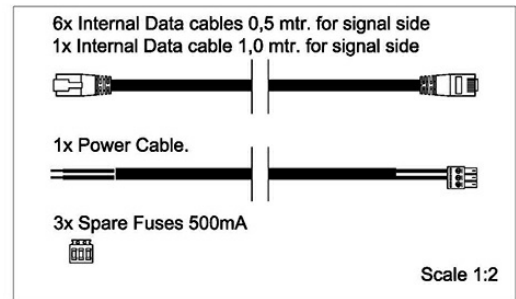

1023697006

EPIPR-6

Injecteur d'alimentation Exigo, PoE, 6 Ports

Description

Le EPIPR-6 est un injecteur de courant Power over Ethernet (PoE, mode B, paire de rechange) qui fournit jusqu'à 15,7 W par port pour jusqu'à 6 appareils.

Utilisez cet injecteur de courant pour les configurations qui nécessitent un système double A-B pour la redondance, par exemple les installations de sonorisation et d'alarme générale dans les milieux marins ou offshore.

Technical Dimensions

Spécifications

PRODUITS INCLUS

6 Câbles de données
internes de 0,5 m

1 Câble de données
interne de 1,0 m

1 Câble d'alimentation

3 Fusibles 500 mA de
rechange

MÉCANIQUE

Ports	6 ports PoE
-------	-------------

Dimensions (LxHxP)	132,5 x 57 x 32,5 mm
--------------------	----------------------

Poids	0,15 kg (injecteur)
-------	---------------------

	0,30 kg (câbles inclus)
--	-------------------------