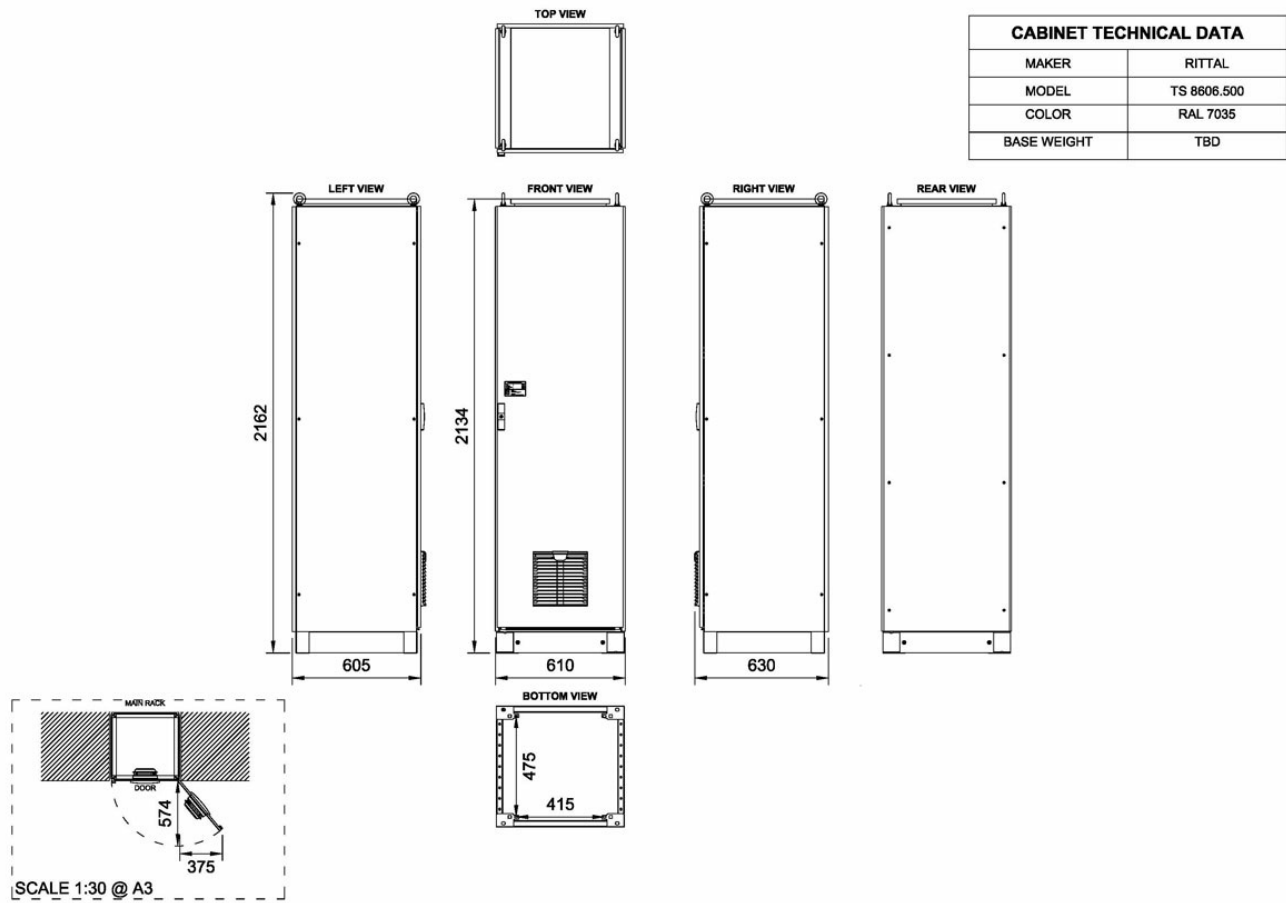

## CAB42F

Baie 42U, 19", châssis fixe de 610 x 2165 x 630 mm, IP-22

L'armoire de 42U mesure 60 cm de large et 60 cm de profondeur avec un châssis fixe de 19 pouces pour jusqu'à 42U. Elle inclut un rail DIN sur la partie inférieure et peut accueillir des modules de redondance optionnels. Elle est équipée d'un système de ventilation.

# Technical Dimensions

## GÉNÉRAL

Dimensions (LxHxP)	610 x 2165 x 630 mm
Couleur	RAL 7035
Matériau	Acier
Indice de Protection IP	IP-22
Montage	Au sol
Entrée de câble	Partie inférieure (disponible sur la partie supérieure sur demande)