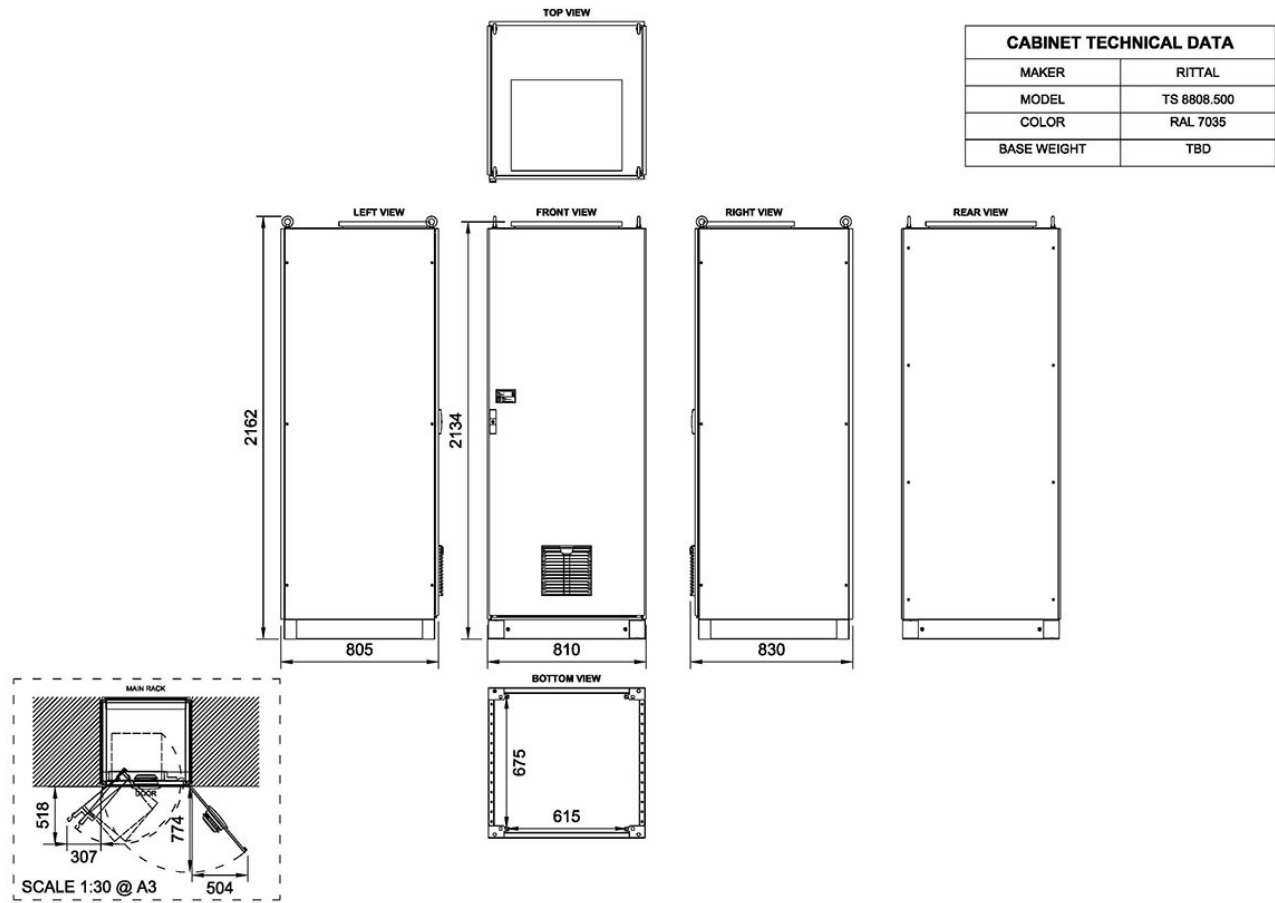

## CAB42SWD

Baie 42U, 19", cadre pivotant de 810 x 2165 x 830 mm, IP-22

L'armoire de 42U mesure 80 cm de large et 80 cm de profondeur avec un cadre pivotant de 19 pouces pour jusqu'à 40U. Elle inclut une plaque arrière avec rail DIN et peut accueillir des modules de redondance optionnels. Elle est équipée d'un système de ventilation.

# Technical Dimensions

## GÉNÉRAL

Dimensions (LxHxP)	810 x 2165 x 830 mm
Couleur	RAL 7035
Matériau	Acier
Indice de Protection IP	IP-22
Montage	Au sol
Entrée de câble	Partie inférieure (disponible sur la partie supérieure sur demande)