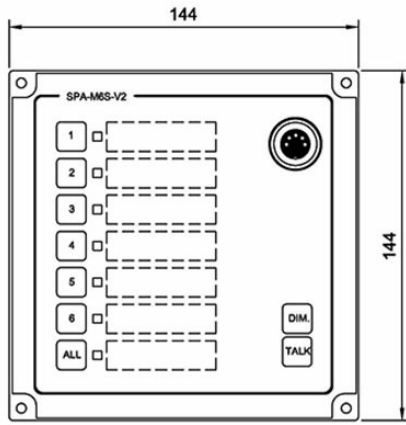

3005010161

SPA-M6S-V2

Panneau de sonorisation simple, 6 zones, appels généraux, éclairage ajustable, montage encastré, microphone col de cygne

Description

CET ARTICLE EST AUJOURD'HUI REMPLACÉ PAR LE PANNEAU DE SONORISATION SPA-M6-V2 - 2340110020

- ✓ Panneau de sonorisation pour système unique
- ✓ Equipé d'un microphone col de cygne
- ✓ 6 boutons de sélection des zones de sonorisation
- ✓ Boutons "TALK", "ALL" pour les appels généraux et réglage de la luminosité
- ✓ Étiquette remplaçable pour chaque bouton de sélection de zone
- ✓ Les boutons de sélection de zone disposent d'un éclairage de confirmation d'activation
- ✓ Montage encastré, un boîtier pour le montage en applique est disponible
- ✓ Contact mute local pour le haut-parleur externe (à partir de la version 4.0)

Ce panneau de sonorisation Vingtor-Stentofon permet de diffuser des messages dans une à six zones dans un système unique de sonorisation et d'alarme générale SPA-V2. Il convient parfaitement à un montage mural ou en console.

Technical Dimensions

Related item:
 Wall mounting box
 SPA-M6BOKS
 O.No. 3005010155

Spécifications

GÉNÉRAL

| | |
|---------------------------|--|
| Dimensions (LxHxP) | 144 x 144 x 82 mm |
| Poids avec microphone | 0,6 kg |
| Matériau | Aluminium anodisé noir |
| Montage | Encastré, en applique avec boîtier |
| Signal de sortie | 0,775 mV 0 dB |
| Sensibilité du microphone | 2 K / 4 mV |
| Connexions | Borniers à vis enfichables pour câble de 2,5 mm ² |
| Presse-étoupes | 4 x PG-16 |
| Câbles requis | 6 x 2 x 0,75 mm ² |
| Relais mute local, sortie | 24 VDC à maximum 50 mA |
| Indice de Protection IP | IP-44 |