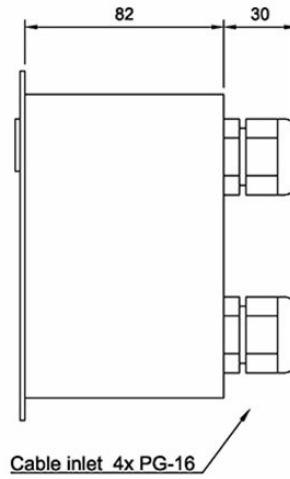

3005010161

SPA-M6S-V2

Panneau de sonorisation simple, 6 zones, appels généraux, éclairage ajustable, montage encastré, microphone col de cygne

Description

CET ARTICLE EST AUJOURD'HUI REMPLACÉ PAR LE PANNEAU DE SONORISATION SPA-M6-V2 - 2340110020

Technical Dimensions

Related item:
 Wall mounting box
 SPA-M6BOKS
 O.No. 3005010155

Spécifications

GÉNÉRAL

| | |
|---------------------------|--|
| Dimensions (LxHxP) | 144 x 144 x 82 mm |
| Poids avec microphone | 0,6 kg |
| Matériau | Aluminium anodisé noir |
| Montage | Encastré, en applique avec boîtier |
| Signal de sortie | 0,775 mV 0 dB |
| Sensibilité du microphone | 2 K / 4 mV |
| Connexions | Borniers à vis enfichables pour câble de 2,5 mm ² |
| Presse-étoupes | 4 x PG-16 |
| Câbles requis | 6 x 2 x 0,75 mm ² |
| Relais mute local, sortie | 24 VDC à maximum 50 mA |
| Indice de Protection IP | IP-44 |