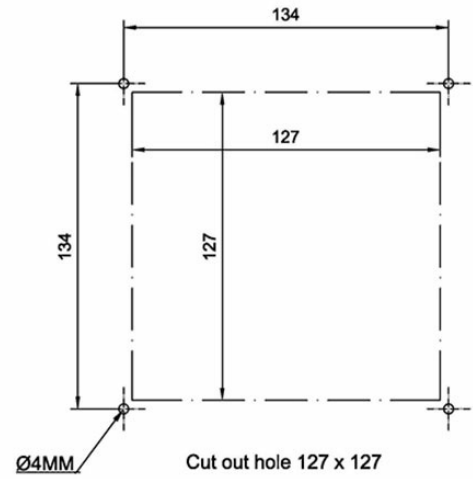

3005010161

SPA-M6S-V2

Panneau de sonorisation simple, 6 zones, appels généraux, éclairage ajustable, montage encastré, microphone col de cygne

Description

CET ARTICLE EST AUJOURD'HUI REMPLACÉ PAR LE PANNEAU DE SONORISATION SPA-M6-V2 - 2340110020

Technical Dimensions

Related item:
 Wall mounting box
 SPA-M6BOKS
 O.No. 3005010155

Spécifications

GÉNÉRAL

| | |
|---------------------------|--|
| Dimensions (LxHxP) | 144 x 144 x 82 mm |
| Poids avec microphone | 0,6 kg |
| Matériau | Aluminium anodisé noir |
| Montage | Encastré, en applique avec boîtier |
| Signal de sortie | 0,775 mV 0 dB |
| Sensibilité du microphone | 2 K / 4 mV |
| Connexions | Borniers à vis enfichables pour câble de 2,5 mm ² |
| Presse-étoupes | 4 x PG-16 |
| Câbles requis | 6 x 2 x 0,75 mm ² |
| Relais mute local, sortie | 24 VDC à maximum 50 mA |
| Indice de Protection IP | IP-44 |