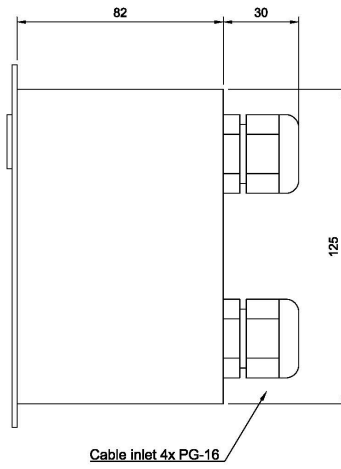

Related Item:
SPA-M6BOKS Wall mounting box for SPA-M1/M6 panels Item.no. 3005010155
MB-30G Gooseneck Microphone Item.no.3005020033
ETC-1-TB Hand Microphone Item.no.3005020029