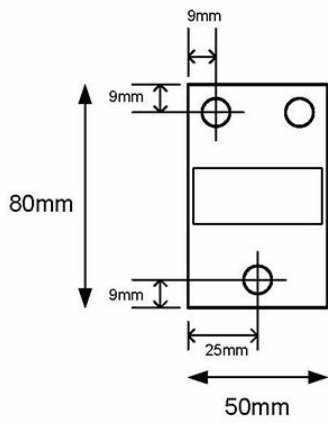

2310101075

SHU60B

Caméra couleur sous-marine Seahawk, 12/24 VAC, 60 degrés, IP-68

 IP-67

Description

- ✓ Capteur 960H très haute définition
- ✓ Plage dynamique étendue pour voir les détails clairs et sombres simultanément
- ✓ Communication bidirectionnelle Bilinx pour le contrôle de la caméra à distance
- ✓ Capteur d'images 960H, 1/3" DS CCD, résolution du capteur 720 lignes de télévision, double obturateur
- ✓ Couleur 0,09 lux
- ✓ Noir et blanc 0,04 lux
- ✓ Consommation 360mA (12 VDC) 330mA (24 VAC)
- ✓ Connecteur sous-marin et pigtail inclus

Technical Dimensions

Spécifications

GÉNÉRAL

Dimensions (Longueur avec support de fixation) 360 mm

Poids 2,7 kg

Accessoires

VR1T Power Converter 24VDC/AC to 12VDC/1A

Power Converter