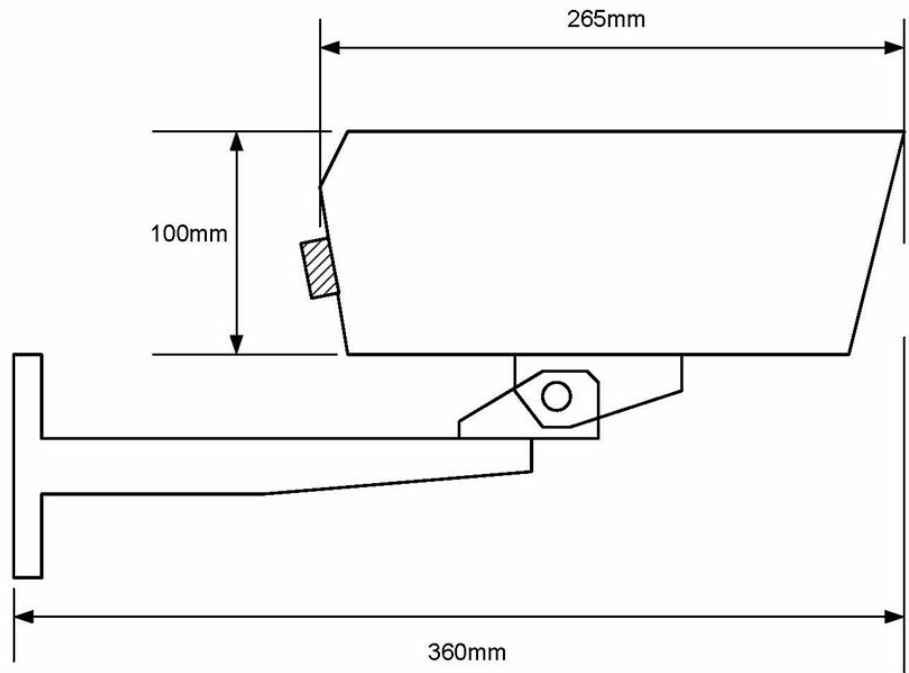

2310101075

SHU60B

Caméra couleur sous-marine Seahawk, 12/24 VAC, 60 degrés, IP-68

 IP-67

Description

- ✓ Capteur 960H très haute définition
- ✓ Plage dynamique étendue pour voir les détails clairs et sombres simultanément
- ✓ Communication bidirectionnelle Bilinx pour le contrôle de la caméra à distance
- ✓ Capteur d'images 960H, 1/3" DS CCD, résolution du capteur 720 lignes de télévision, double obturateur
- ✓ Couleur 0,09 lux
- ✓ Noir et blanc 0,04 lux
- ✓ Consommation 360mA (12 VDC) 330mA (24 VAC)
- ✓ Connecteur sous-marin et pigtail inclus

Technical Dimensions

Spécifications

GÉNÉRAL

Dimensions (Longueur avec support de fixation) 360 mm

Poids 2,7 kg

Accessoires

VR1T Power Converter 24VDC/AC to 12VDC/1A

Power Converter