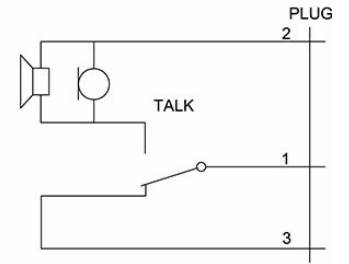

3005020032

HAS-1

Combiné pour STB-5

Description

- ✓ Combiné avec support
- ✓ Conçu pour être utilisé avec le poste secondaire Talk-Back STB-5

Technical Dimensions

Spécifications

GÉNÉRAL

| | |
|--------------------|--|
| Couleur | Noir |
| Dimensions (LxHxP) | 60 x 220 x 80 mm |
| Poids | 0,3 kg |
| Matériaux | Métal (support) / Plastique (combiné) |
| Cordon | Environ 1,2 m |
| Prise | DIN 5 broches |
| Switch | ON / OFF |

Used With

STB-5

Poste secondaire encastré

Référence Produit:
3005020060