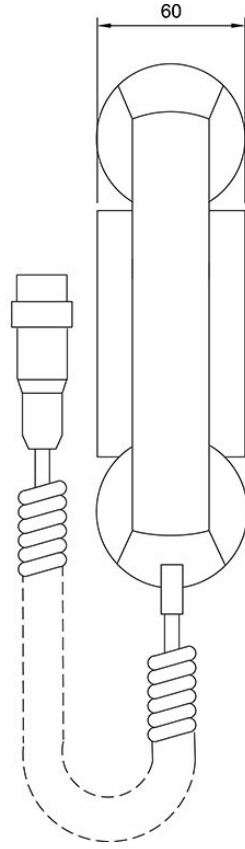

3005020032

HAS-1

Combiné pour STB-5

Description

- ✓ Combiné avec support
- ✓ Conçu pour être utilisé avec le poste secondaire Talk-Back STB-5

Technical Dimensions

Spécifications

GÉNÉRAL

| | |
|--------------------|--|
| Couleur | Noir |
| Dimensions (LxHxP) | 60 x 220 x 80 mm |
| Poids | 0,3 kg |
| Matériaux | Métal (support) / Plastique (combiné) |
| Cordon | Environ 1,2 m |
| Prise | DIN 5 broches |
| Switch | ON / OFF |

Used With

STB-5

Poste secondaire encastré

Référence Produit:
3005020060