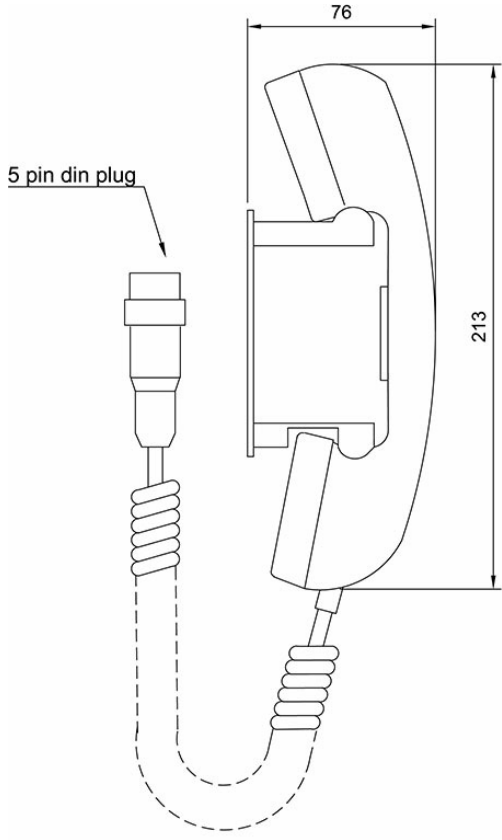

3005020032

HAS-1

Combiné pour STB-5

Description

- ✓ Combiné avec support
- ✓ Conçu pour être utilisé avec le poste secondaire Talk-Back STB-5

Technical Dimensions

Spécifications

GÉNÉRAL

| | |
|--------------------|--|
| Couleur | Noir |
| Dimensions (LxHxP) | 60 x 220 x 80 mm |
| Poids | 0,3 kg |
| Matériaux | Métal (support) / Plastique (combiné) |
| Cordon | Environ 1,2 m |
| Prise | DIN 5 broches |
| Switch | ON / OFF |

Used With

STB-5

Poste secondaire encastré

Référence Produit:
3005020060