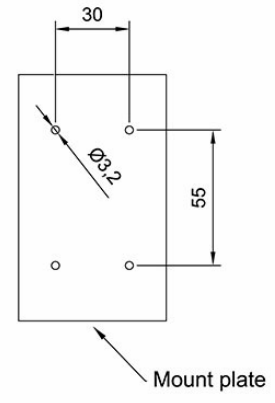

3005020032

HAS-1

Combiné pour STB-5

Description

- ✓ Combiné avec support
- ✓ Conçu pour être utilisé avec le poste secondaire Talk-Back STB-5

Technical Dimensions

Spécifications

GÉNÉRAL

| | |
|--------------------|--|
| Couleur | Noir |
| Dimensions (LxHxP) | 60 x 220 x 80 mm |
| Poids | 0,3 kg |
| Matériaux | Métal (support) / Plastique (combiné) |
| Cordon | Environ 1,2 m |
| Prise | DIN 5 broches |
| Switch | ON / OFF |

Used With

STB-5

Poste secondaire encastré

Référence Produit:
3005020060