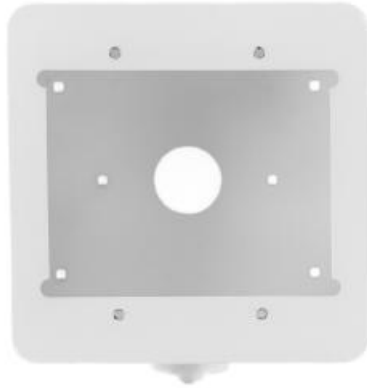

## TA-13

Boîtier applique Turbine Mini blanc

IP44

## Description

- ✓ Boîtier en acier galvanisé de calibre 16
- ✓ Peinture blanche texturisée
- ✓ Montage pratique
- ✓ Compatible avec la plupart des composants, des plaques et des coffrets de calibre 2
- ✓ Two 1/2-3/4" Concentric knockouts for conduit

Le boîtier applique Turbine Mini est conçu pour une fixation murale. Il peut être utilisé pour le montage des postes Turbine MiniTMIS-1 etTMIS-2. Sa conception résistante le rend idéal pour une utilisation commerciale ou industrielle en intérieur.

Les trous de fixation permettent un montage sur une surface plane ou un mur. Ce modèle est disponible en noir et en blanc. Ses débouchures concentriques en facilitent l'installation et le câblage.