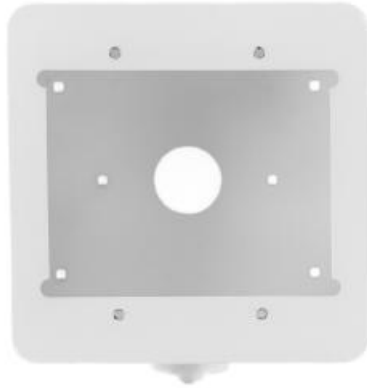

1008140320

TA-13

Boîtier applique Turbine Mini blanc

 IP44

Description

- ✓ Boîtier en acier galvanisé de calibre 16
- ✓ Peinture blanche texturisée
- ✓ Montage pratique
- ✓ Compatible avec la plupart des composants, des plaques et des coffrets de calibre 2
- ✓ Two 1/2-3/4" Concentric knockouts for conduit

Le boîtier applique Turbine Mini est conçu pour une fixation murale. Il peut être utilisé pour le montage des postes Turbine MiniTMIS-1 etTMIS-2. Sa conception résistante le rend idéal pour une utilisation commerciale ou industrielle en intérieur.

Les trous de fixation permettent un montage sur une surface plane ou un mur. Ce modèle est disponible en noir et en blanc. Ses débouchures concentriques en facilitent l'installation et le câblage.

Technical Dimensions