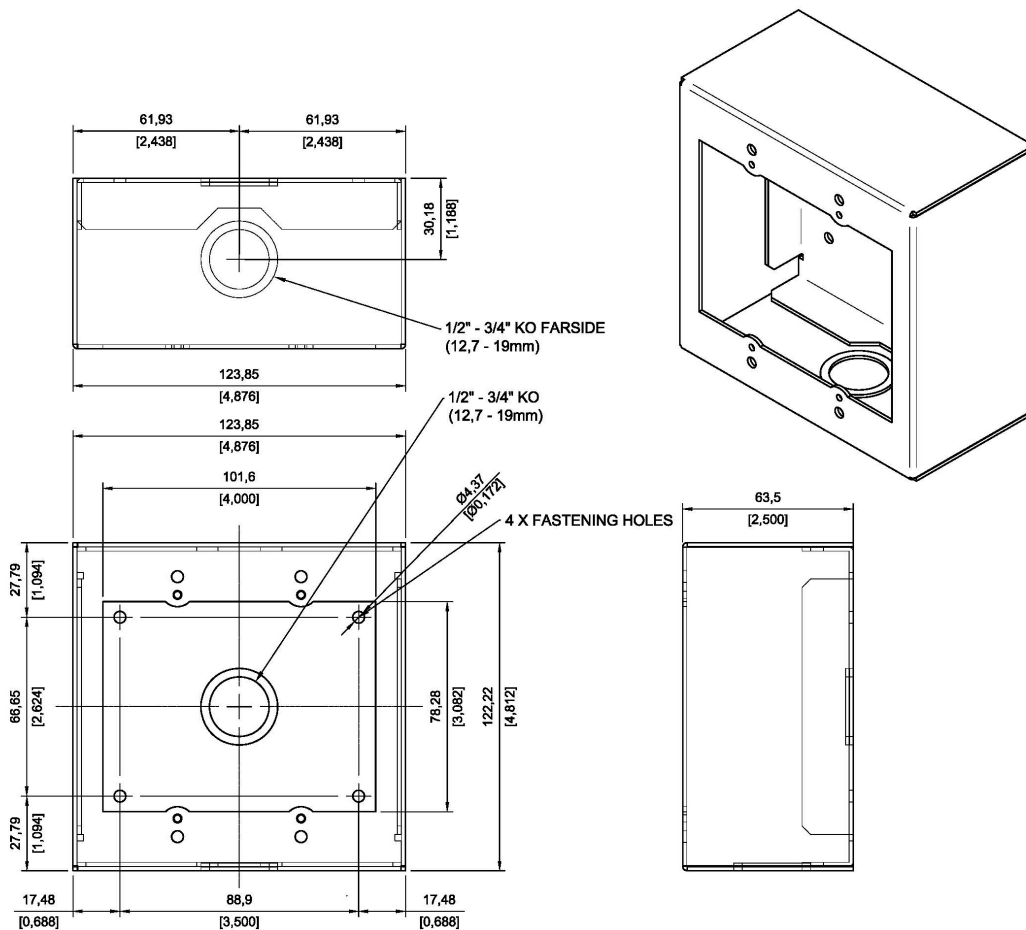

## Description

- ✓ Boîtier en acier galvanisé de calibre 16
- ✓ Peinture blanche texturisée
- ✓ Montage pratique
- ✓ Compatible avec la plupart des composants, des plaques et des coffrets de calibre 2
- ✓ Two 1/2-3/4" Concentric knockouts for conduit

Le boîtier applique Turbine Mini est conçu pour une fixation murale. Il peut être utilisé pour le montage des postes Turbine MiniTMIS-1 etTMIS-2. Sa conception résistante le rend idéal pour une utilisation commerciale ou industrielle en intérieur.

Les trous de fixation permettent un montage sur une surface plane ou un mur. Ce modèle est disponible en noir et en blanc. Ses débouchures concentriques en facilitent l'installation et le câblage.

## Technical Dimensions