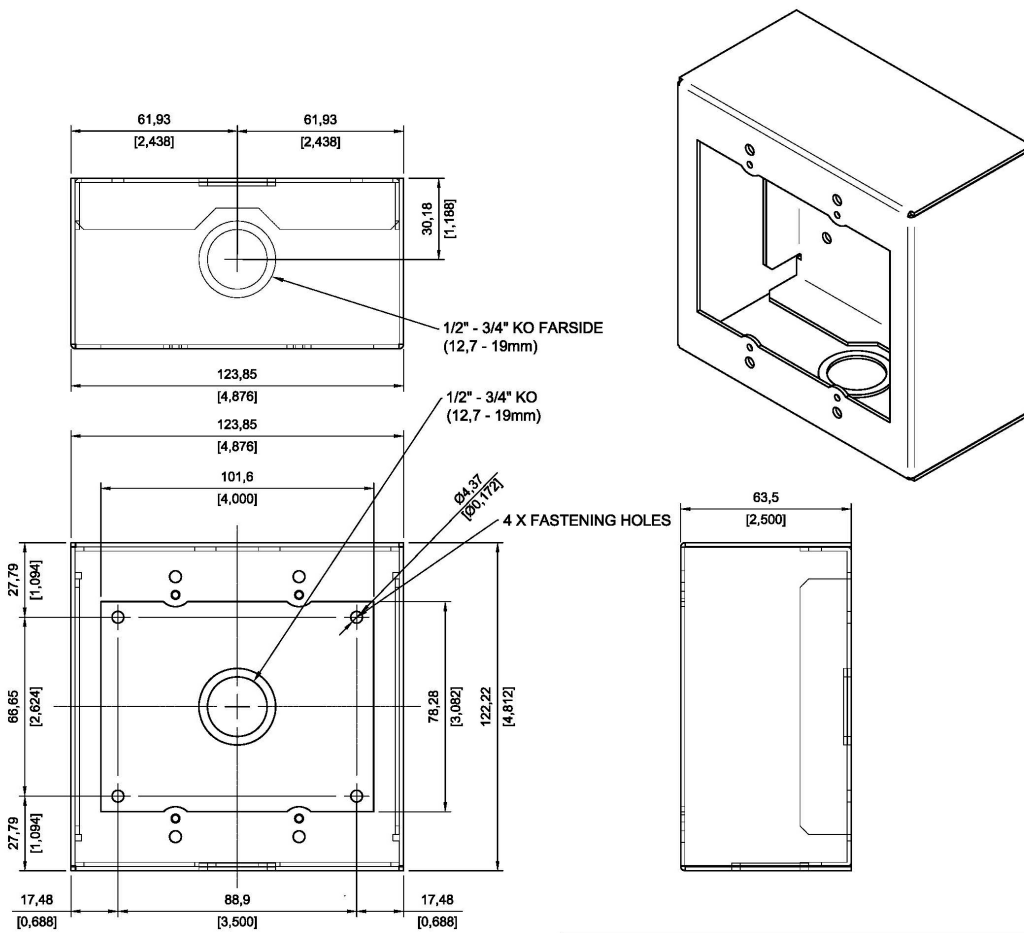

1008140320

TA-13

Boîtier applique Turbine Mini blanc

 IP44

Description

- ✓ Boîtier en acier galvanisé de calibre 16
- ✓ Peinture blanche texturisée
- ✓ Montage pratique
- ✓ Compatible avec la plupart des composants, des plaques et des coffrets de calibre 2
- ✓ Two 1/2-3/4" Concentric knockouts for conduit

Le boîtier applique Turbine Mini est conçu pour une fixation murale. Il peut être utilisé pour le montage des postes Turbine MiniTMIS-1 etTMIS-2. Sa conception résistante le rend idéal pour une utilisation commerciale ou industrielle en intérieur.

Les trous de fixation permettent un montage sur une surface plane ou un mur. Ce modèle est disponible en noir et en blanc. Ses débouchures concentriques en facilitent l'installation et le câblage.

Technical Dimensions