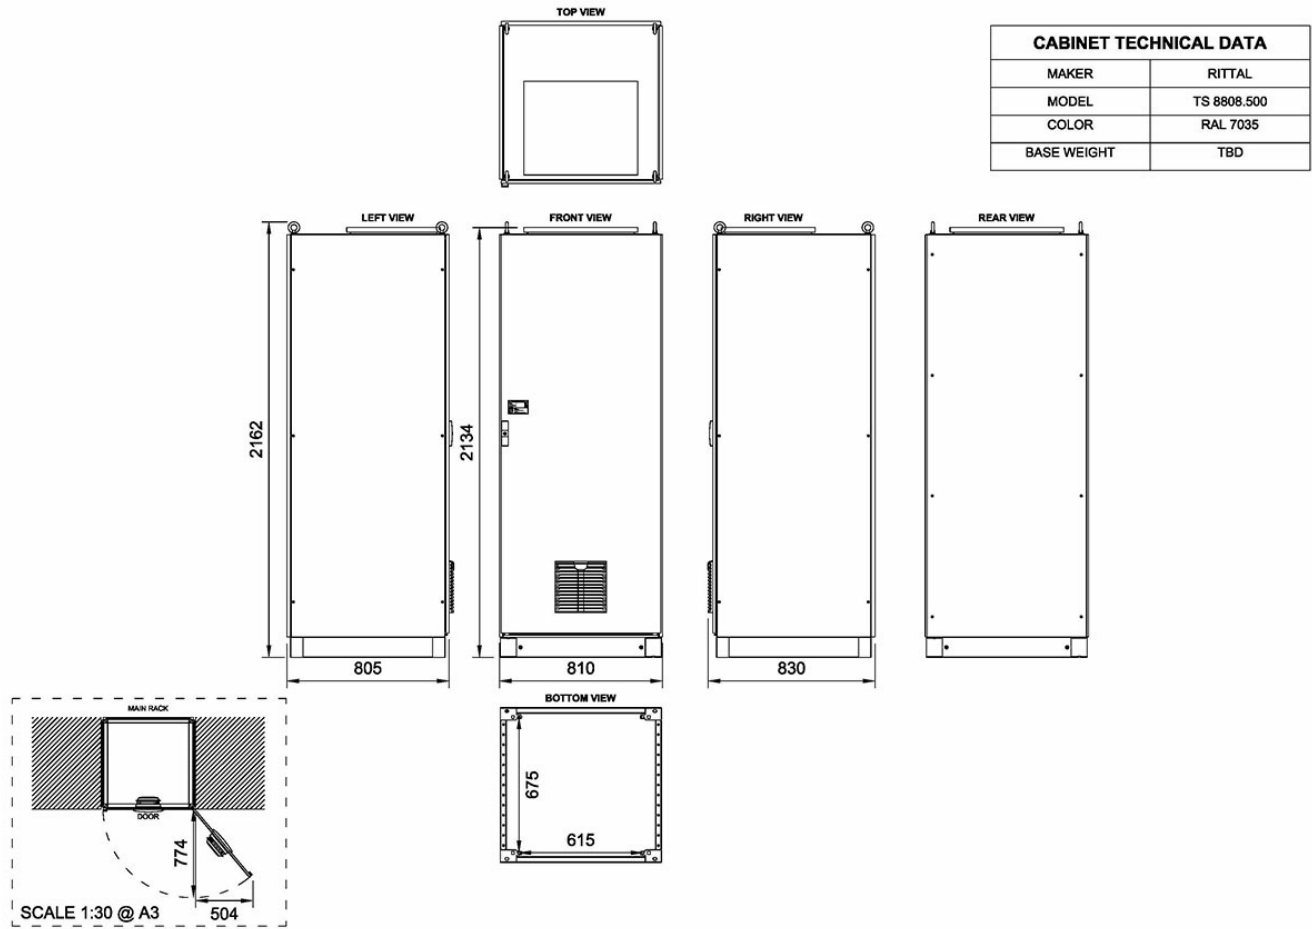

2810010114

CAB42FWD

Baie 42U, 19", châssis fixe de 810 x 2165 x 830 mm, IP-22

Description

Notre nouvelle gamme de baies multifonctions a été conçue pour être utilisée par la Marine. Ces baies conviennent parfaitement à l'installation de composants d'un système afin de créer un système complet.

L'armoire de 42U mesure 80 cm de large et 80 cm de profondeur avec un châssis fixe de 19 pouces pour jusqu'à 42U. Elle inclut un rail DIN sur la partie inférieure et peut accueillir des modules de redondance optionnels. Elle est équipée d'un système de ventilation.

Technical Dimensions

Spécifications

GÉNÉRAL

Dimensions (LxHxP)	810 x 2165 x 630 mm
Couleur	RAL 7035
Matériau	Acier
Indice de Protection IP	IP-22
Montage	Au sol
Entrée de câble	Partie inférieure (disponible sur la partie supérieure sur demande)