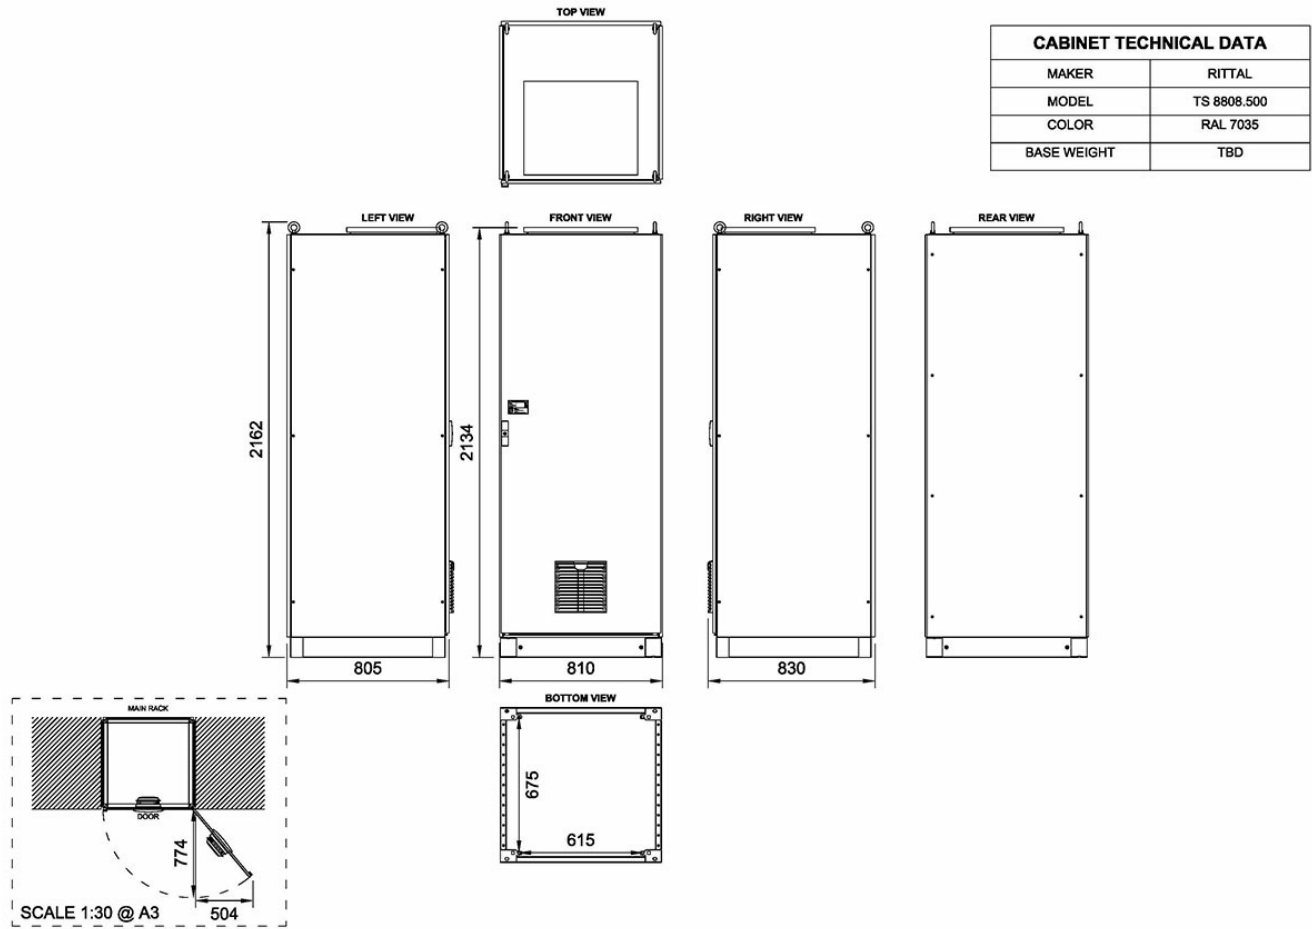

2810010121

CAB42FWD

Baie 42U, 19", châssis fixe de 810 x 2165 x 830 mm, IP-22

Description

Notre nouvelle gamme de baies multifonctions a été conçue pour être utilisée par la Marine. Ces baies conviennent parfaitement à l'installation de composants d'un système afin de créer un système complet.

L'armoire de 42U mesure 80 cm de large et 80 cm de profondeur avec un châssis fixe de 19 pouces pour jusqu'à 42U. Elle inclut un rail DIN sur la partie inférieure et peut accueillir des modules de redondance optionnels. Elle est équipée d'un système de ventilation.

Technical Dimensions

Spécifications

GÉNÉRAL

Dimensions (LxHxP)	810 x 2165 x 630 mm
Couleur	RAL 7035
Matériau	Acier
Indice de Protection IP	IP-22
Montage	Au sol
Entrée de câble	Partie inférieure (disponible sur la partie supérieure sur demande)