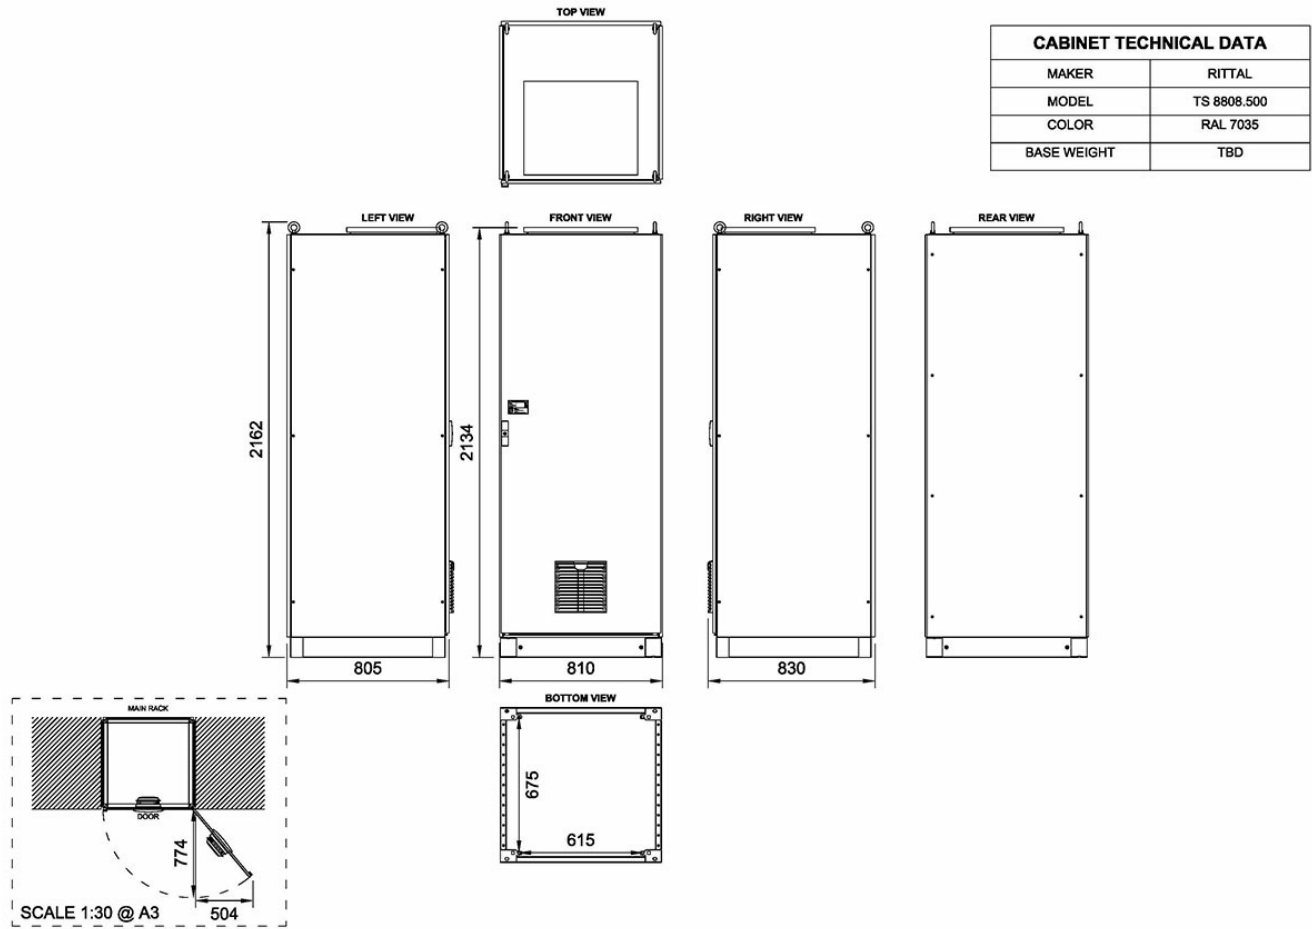

2810010113

CAB42FWD

Baie 42U, 19", châssis fixe de 810 x 2165 x 830 mm, IP-22

Description

Notre nouvelle gamme de baies multifonctions a été conçue pour être utilisée par la Marine. Ces baies conviennent parfaitement à l'installation de composants d'un système afin de créer un système complet.

L'armoire de 42U mesure 80 cm de large et 80 cm de profondeur avec un châssis fixe de 19 pouces pour jusqu'à 42U. Elle inclut un rail DIN sur la partie inférieure et peut accueillir des modules de redondance optionnels. Elle est équipée d'un système de ventilation.

Technical Dimensions

Spécifications

GÉNÉRAL

| | |
|-------------------------|---|
| Dimensions (LxHxP) | 810 x 2165 x 630 mm |
| Couleur | RAL 7035 |
| Matériau | Acier |
| Indice de Protection IP | IP-22 |
| Montage | Au sol |
| Entrée de câble | Partie inférieure (disponible sur la partie supérieure sur demande) |