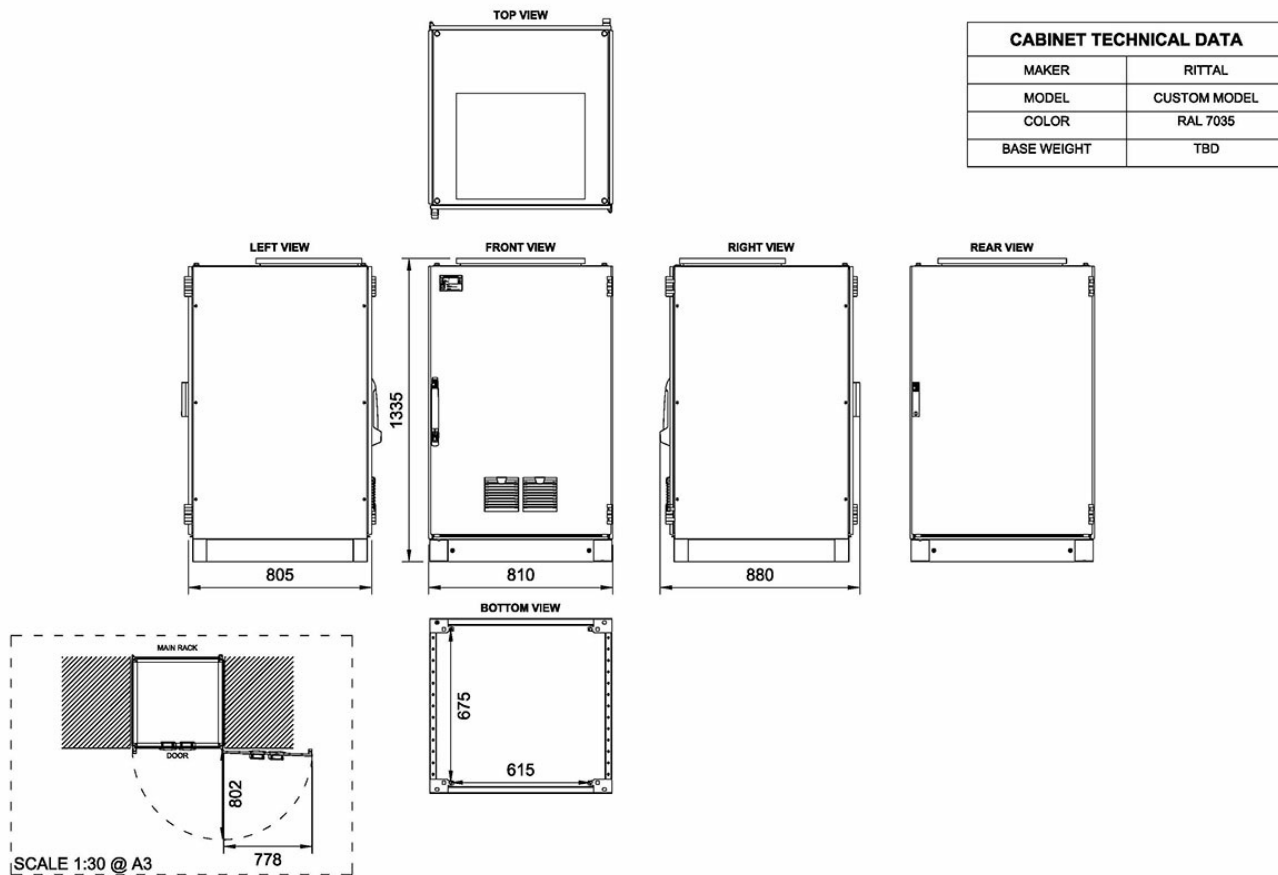

* Accès arrière recommandé

Technical Dimensions