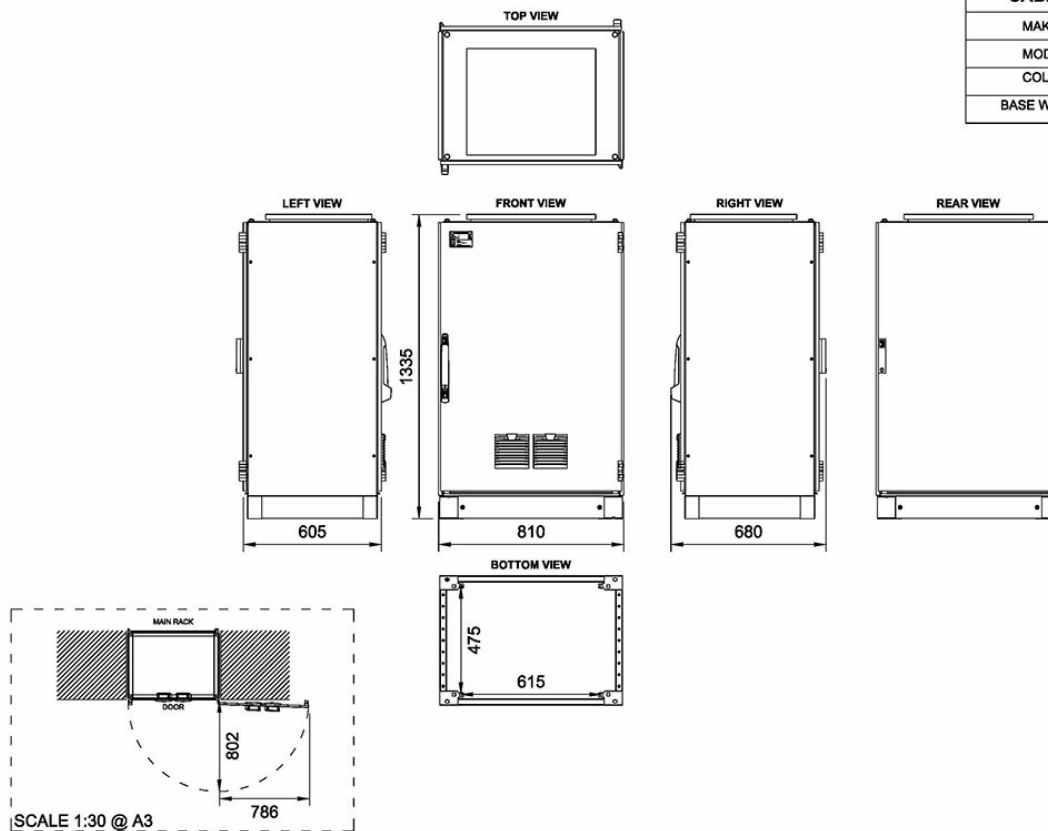

2810010111

CAB24FW

Baie 24U, 19", châssis fixe de 810 x 1350 x 680 mm, IP-22

Description

Notre nouvelle gamme de baies multifonctions a été conçue pour être utilisée par la Marine. Ces baies conviennent parfaitement à l'installation de composants d'un système afin de créer un système complet.

L'armoire de 24U mesure 80 cm de large et 60 cm de profondeur avec un châssis fixe de 19 pouces pour jusqu'à 24U. Elle inclut un rail DIN sur la partie inférieure et peut accueillir des modules de redondance optionnels. Elle est équipée d'un système de ventilation.

CABINET TECHNICAL DATA	
MAKER	RITTAL
MODEL	CUSTOM MODEL
COLOR	RAL 7035
BASE WEIGHT	TBD

Spécifications

GÉNÉRAL

Dimensions (LxHxP)	810 x 1350 x 680 mm
Couleur	RAL 7035
Matériau	Acier
Indice de Protection IP	IP-22
Montage	Au sol
Entrée de câble	Partie inférieure (disponible sur la partie supérieure sur demande)