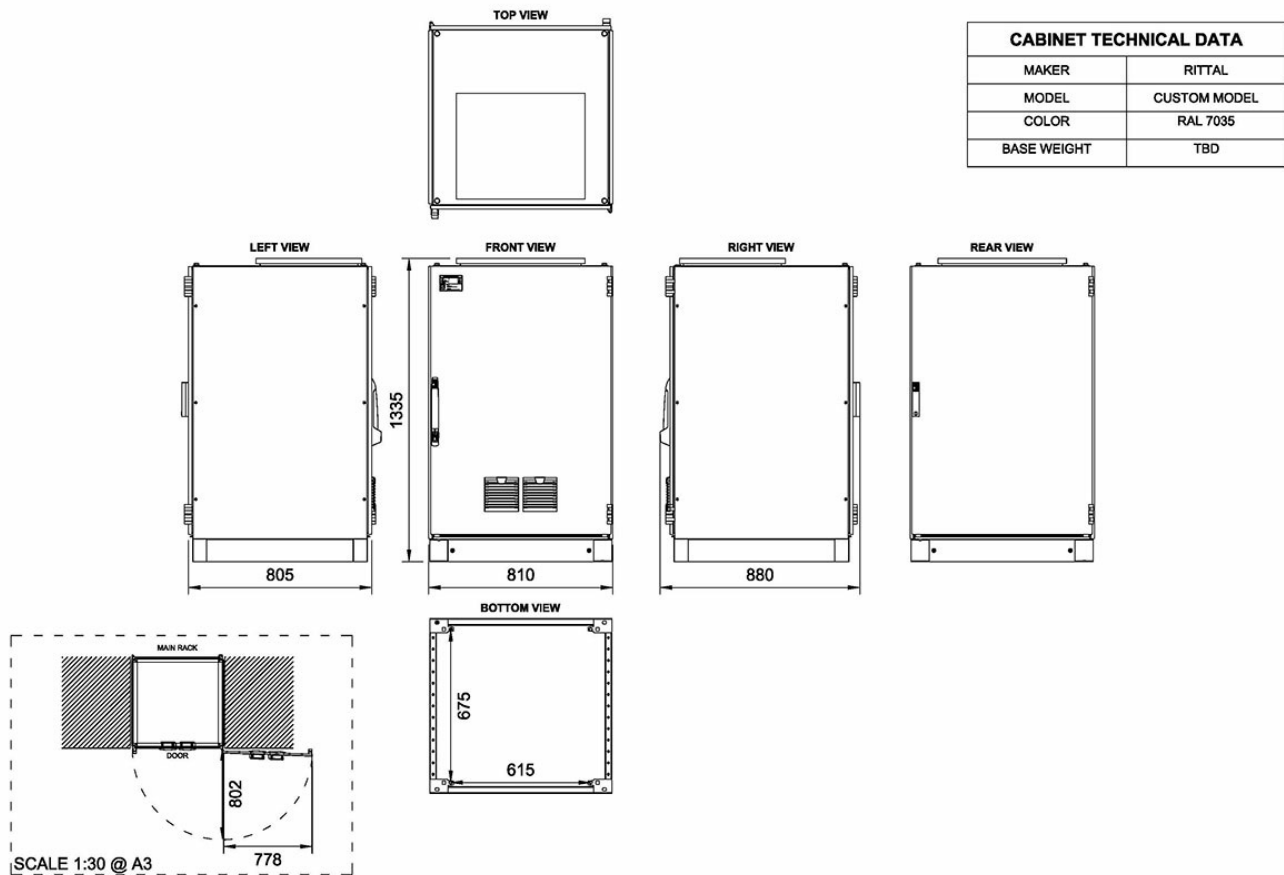

## CAB24FWD

Baie 24U, 19", châssis fixe de 810 x 1350 x 880 mm, IP-22

---

L'armoire de 24U mesure 80 cm de large et 80 cm de profondeur avec un châssis fixe de 19 pouces pour jusqu'à 24U. Elle inclut un rail DIN sur la partie inférieure et peut accueillir des modules de redondance optionnels. Elle est équipée d'un système de ventilation.

## Technical Dimensions

## GÉNÉRAL

Dimensions (LxHxP)	810 x 1350 x 880 mm
Couleur	RAL 7035
Matériau	Acier
Indice de Protection IP	IP-22
Montage	Au sol
Entrée de câble	Partie inférieure (disponible sur la partie supérieure sur demande)