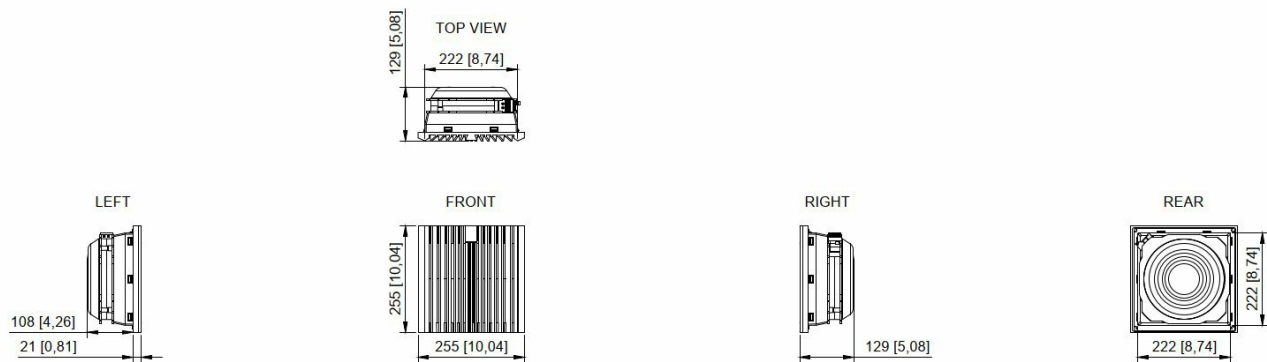

## Technical Dimensions

## GENERAL (ROOF AIR OUTLET)

Dimensions W x D x H	559 x 37 x 459 mm
IP Protection	IP22