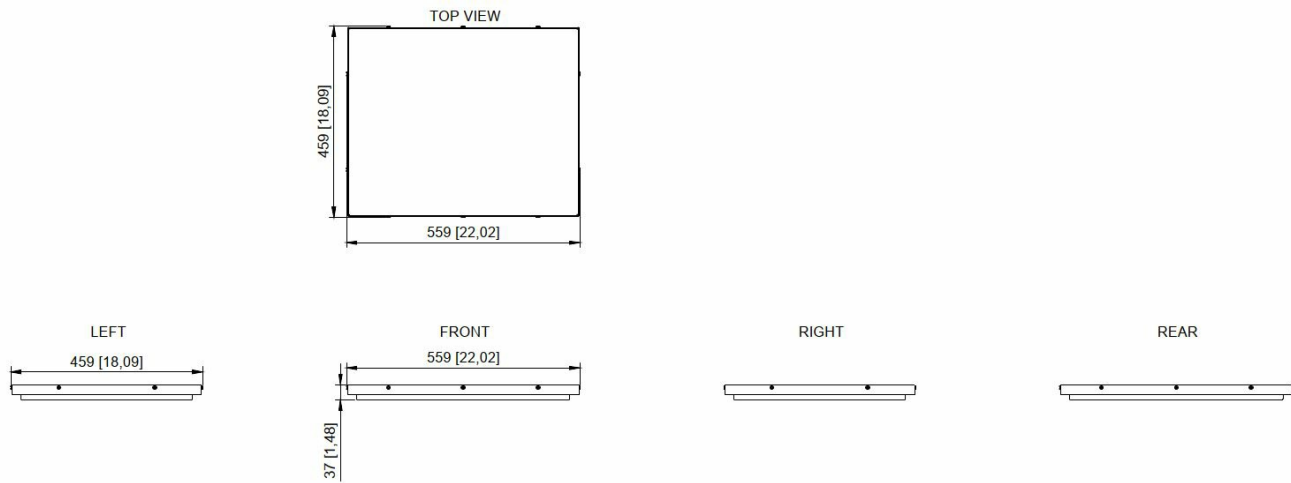

## Technical Dimensions

## GENERAL (ROOF AIR OUTLET)

Dimensions W x D x H	559 x 37 x 459 mm
IP Protection	IP22