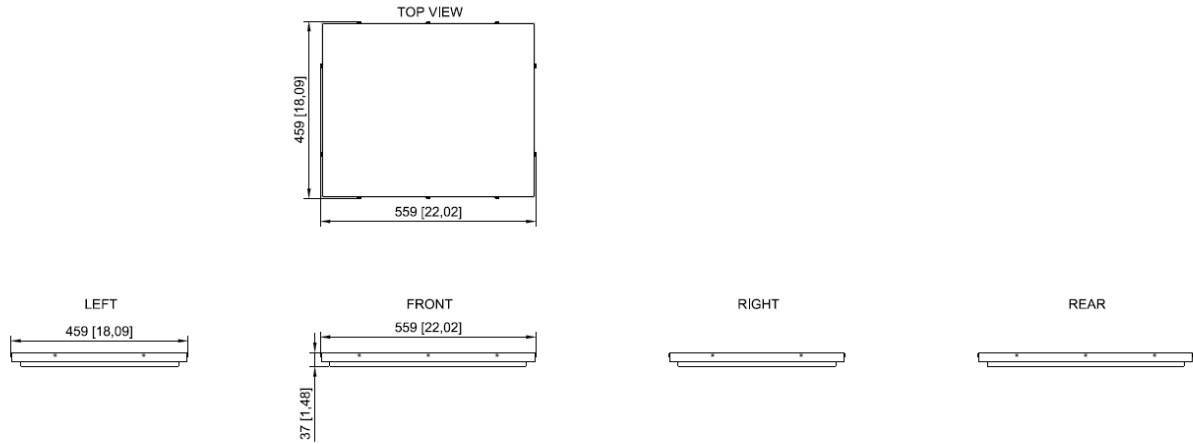

## Technical Dimensions

## GENERAL (ROOF AIR OUTLET)

Dimensions W x D x H	559 x 37 x 459 mm
IP Protection	IP22