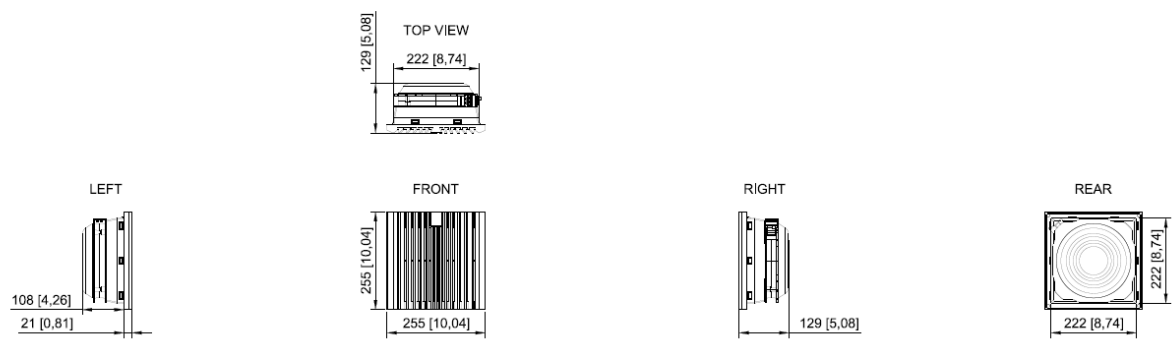

## Technical Dimensions

## GENERAL (ROOF AIR OUTLET)

Dimensions W x D x H	559 x 37 x 459 mm
IP Protection	IP22